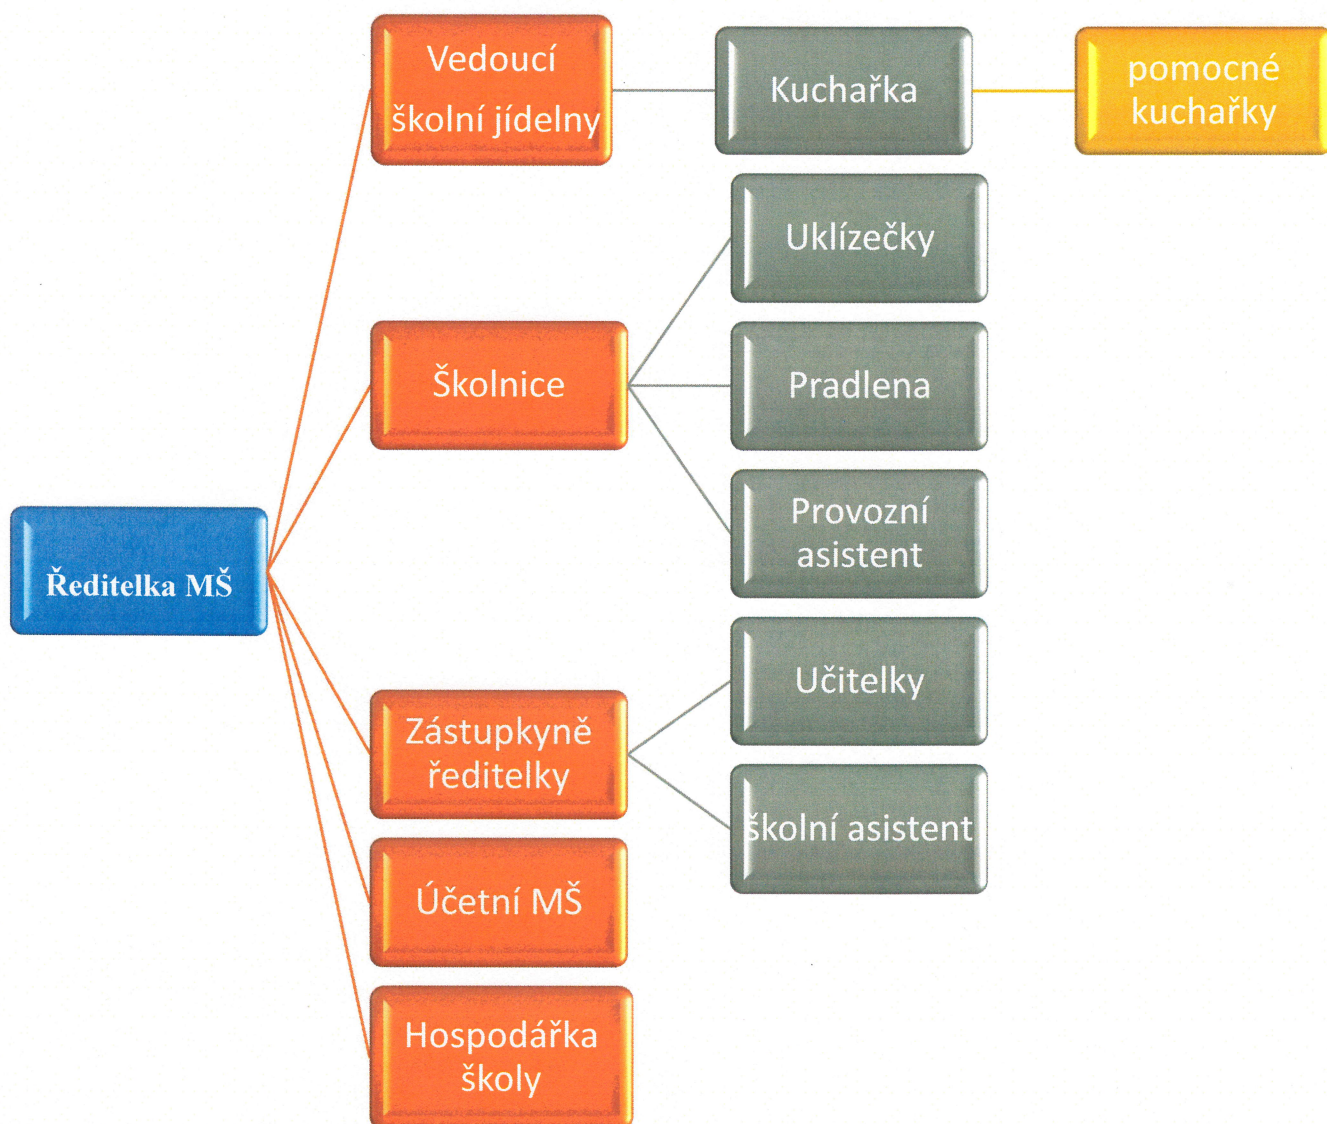

Mateřská škola, Praha 10, TUCHORAZSKÁ 472/2a, příspěvková organizace

se sídlem: Tuchorazská 472/2a, 100 00 Praha 10 - Malešice

IČO: 70924309

Organizační struktura školy

Telefon: 274 779 616

e-mail: reditelna@mstuchorazska.cz www.mstuchorazska.cz